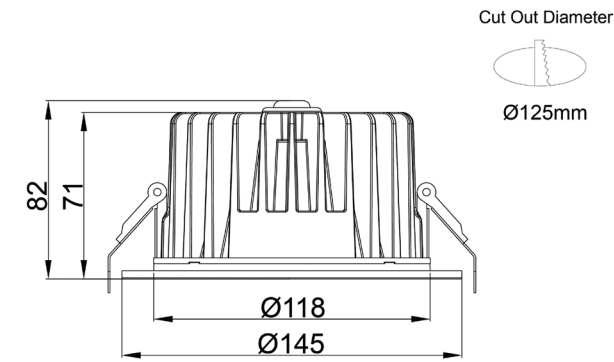

POLAR CURVE // GRCL-16W