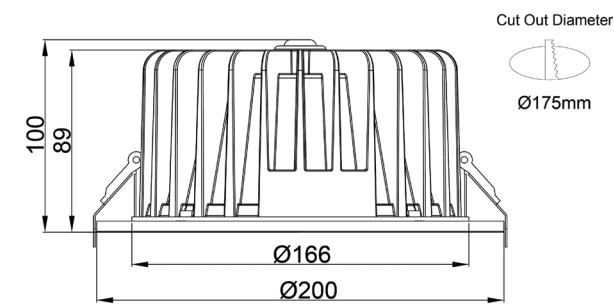

POLAR CURVE // GRCL-25W