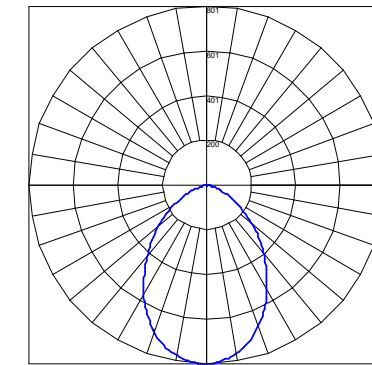

POLAR CURVE // GRCL-16W