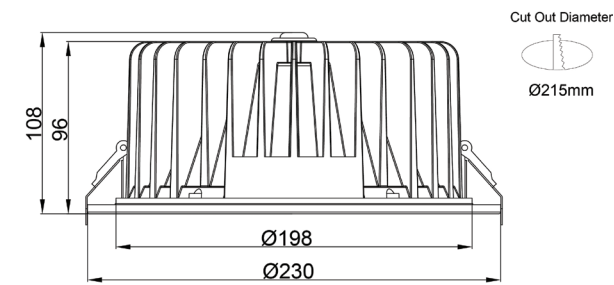

POLAR CURVE // GRCL-32W

COMPATIBLE WITH

- » **Dynalite Lighting Control Systems**
  Use Clipsal Trailing Edge Dimmer
- » **Clipsal C-Bus Lighting Control Systems**
  Use Clipsal Universal Dimmer

PRODUCT CODE	WATTAGE	FACE COLOUR	IP RATING	LUMEN OUTPUT	CRI	COLOUR TEMP	BEAM ANGLE
GRC16W-WW	16W	White/ Silver Ring	IP40	1286lm	85+	3000K- WW	84°
GRC16W-CW	16W	White/ Silver Ring	IP40	1432lm	85+	4000K- CW	84°
GRC25W-WW	25W	White/ Silver Ring	IP40	2025lm	85+	3000K- WW	84°
GRC25W-CW	25W	White/ Silver Ring	IP40	2299lm	85+	4000K- CW	84°
GRC32W-WW	32W	White/ Silver Ring	IP40	2960lm	85+	3000K- WW	84°
GRC32W-CW	32W	White/ Silver Ring	IP40	3161lm	85+	4000K- CW	84°