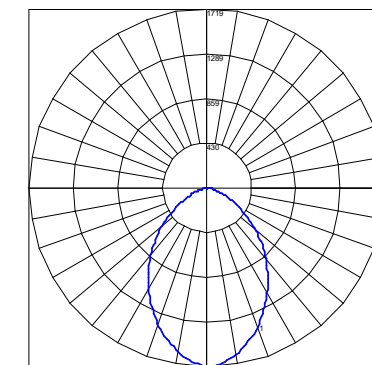

POLAR CURVE // GRCL-32W

COMPATIBLE WITH

- » **Dynalite Lighting Control Systems**
  Use Clipsal Trailing Edge Dimmer
- » **Clipsal C-Bus Lighting Control Systems**
  Use Clipsal Universal Dimmer

PRODUCT CODE	WATTAGE	FACE COLOUR	IP RATING	LUMEN OUTPUT	CRI	COLOUR TEMP	BEAM ANGLE
GRC16W-WW	16W	White/ Silver Ring	IP40	1286lm	85+	3000K- WW	84°
GRC16W-CW	16W	White/ Silver Ring	IP40	1432lm	85+	4000K- CW	84°
GRC25W-WW	25W	White/ Silver Ring	IP40	2025lm	85+	3000K- WW	84°
GRC25W-CW	25W	White/ Silver Ring	IP40	2299lm	85+	4000K- CW	84°
GRC32W-WW	32W	White/ Silver Ring	IP40	2960lm	85+	3000K- WW	84°
GRC32W-CW	32W	White/ Silver Ring	IP40	3161lm	85+	4000K- CW	84°