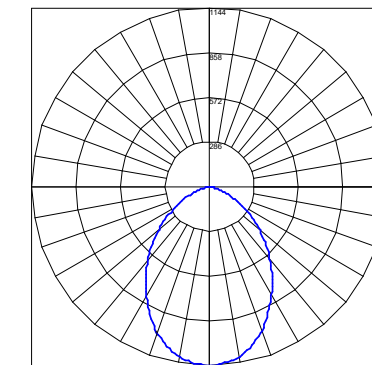

POLAR CURVE // GRCL-25W